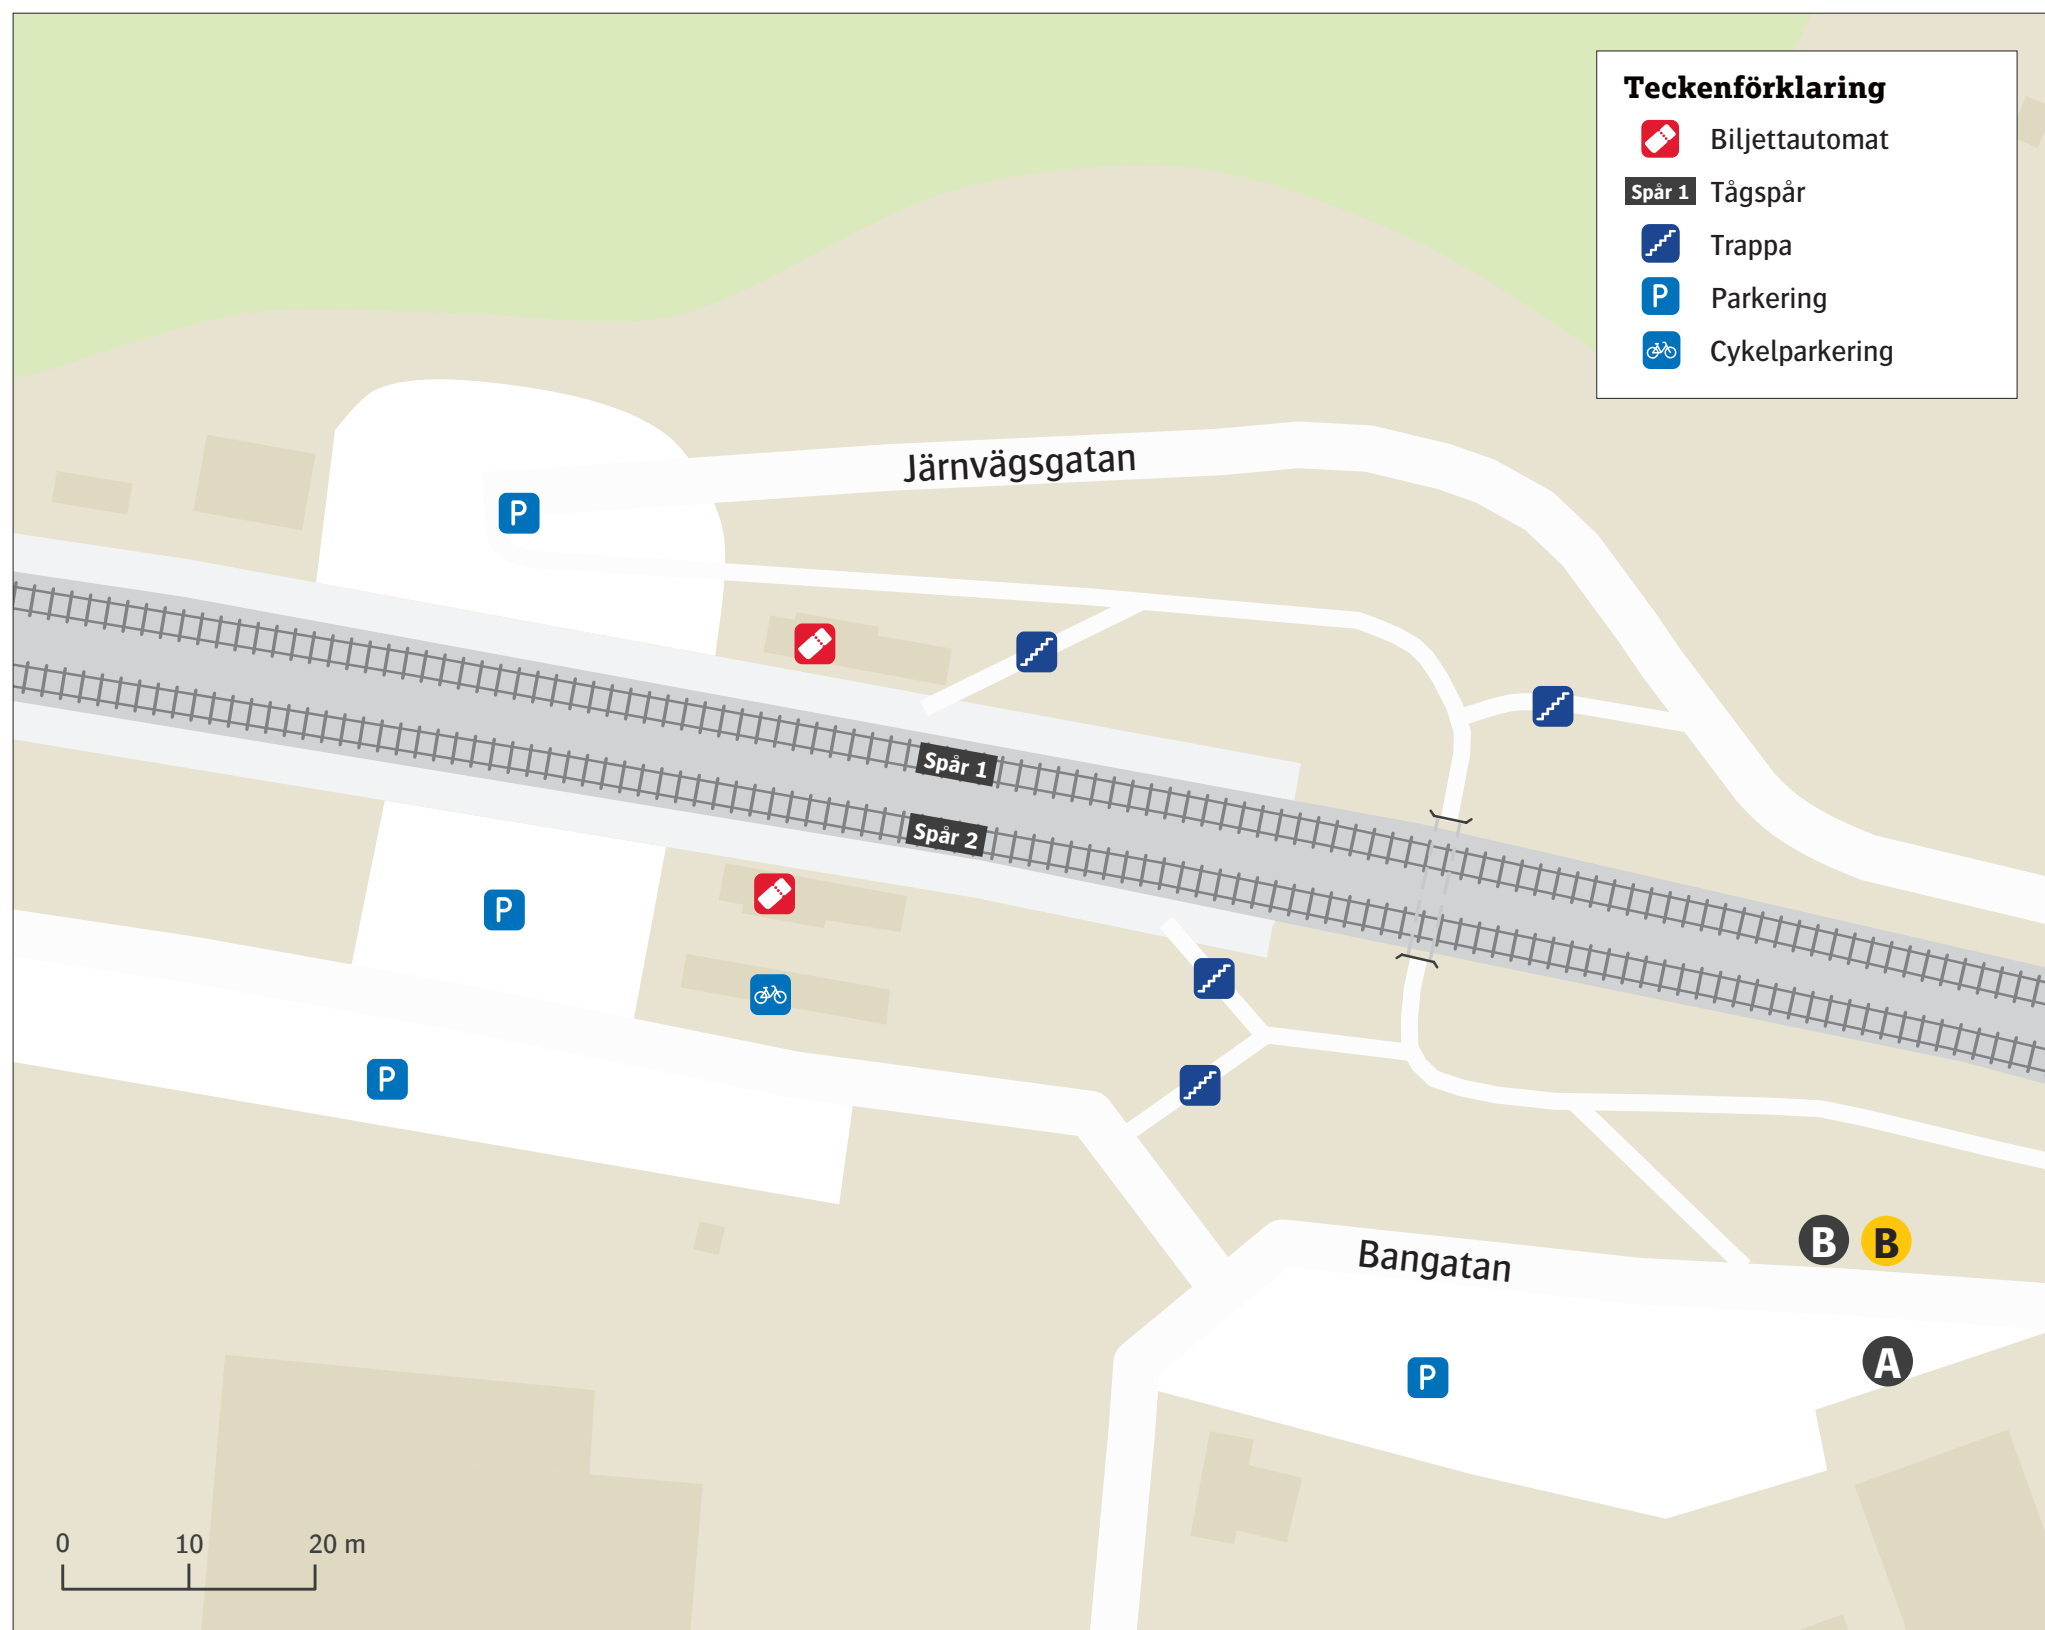

# Rydsgårds station

Uppdaterad december 2023

## Regionbuss

**302** Skivarp . . . . . **B**

## Ersättningstrafik

När tåg ersätts med buss avgår den från markerad hållplats.

When there is a rail replacement bus service, it departs from the indicated stop.

Ystad–Simrishamn. . . . . **A**

Malmö . . . . . **B**